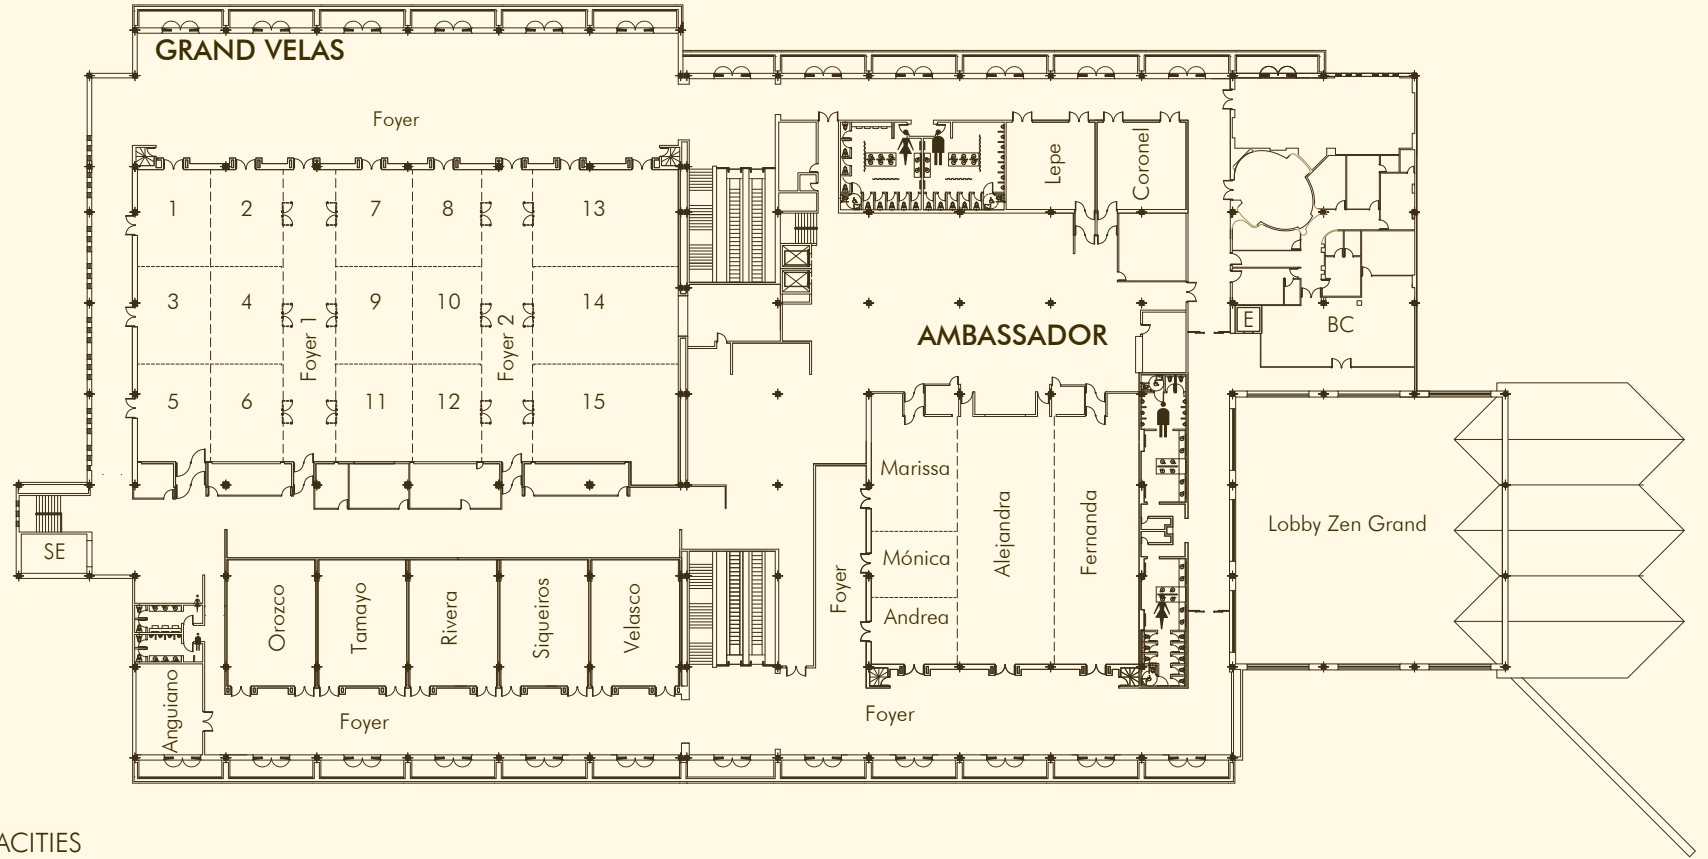

CONVENTION CENTER

CAPACITIES

MEETING ROOM	AREA SQ.FT.	LENGTH	WIDTH	HEIGHT	Theater	Classroom	Crescent rounds	"U" shape	Hollow square	Board room	Cocktail	Banquet plated (10 ppl)	Banquet buffet (10 ppl)
GRAND VELAS BALLROOM	16,760	94.82	175.53	17.06	1800	1500	600	200	250	160	1600	1000	840
Velas 1 - 6	5,587	94.82	46.59	17.06	600	500	200	90	120	68	520	330	280
Velas 7 - 12	5,587	94.82	46.59	17.06	600	500	200	90	120	68	520	330	280
Velas 13 - 15	5,587	94.82	46.59	17.06	600	500	200	90	120	68	520	330	280
AMBASSADOR	7,158	80.48	86.95	17.06	620	460	312	90	160	160	700	520	420
Fernanda	2,216	80.48	27.53	17.06	200	150	102	70	80	68	230	170	140
Alejandra	2,424	80.48	30.12	17.06	200	150	102	70	80	68	230	170	140
Andrea + Mónica + Marissa	2,216	80.48	27.53	17.06	200	150	102	70	80	68	230	170	140
MEETING ROOMS													
Anguiano	640	21.65	29.53	14.76	40	24	18	22	18	20	25	30	n/a
Orozco	1,184	41.01	28.87	14.76	90	40	54	40	50	28	80	60	50
Tamayo	1,184	41.01	28.87	14.76	90	40	54	40	50	28	80	60	50
Diego Rivera	1,184	41.01	28.87	14.76	90	40	54	40	50	28	80	60	50
Siqueiros	1,184	41.01	28.87	14.76	90	40	54	40	50	28	80	60	50
Velasco	1,184	41.01	28.87	14.76	90	40	54	40	50	28	80	60	50
Lepe	820	28.38	28.87	14.76	60	24	24	20	24	20	30	40	n/a
Coronel	820	28.38	28.87	14.76	60	24	24	20	24	20	30	40	n/a